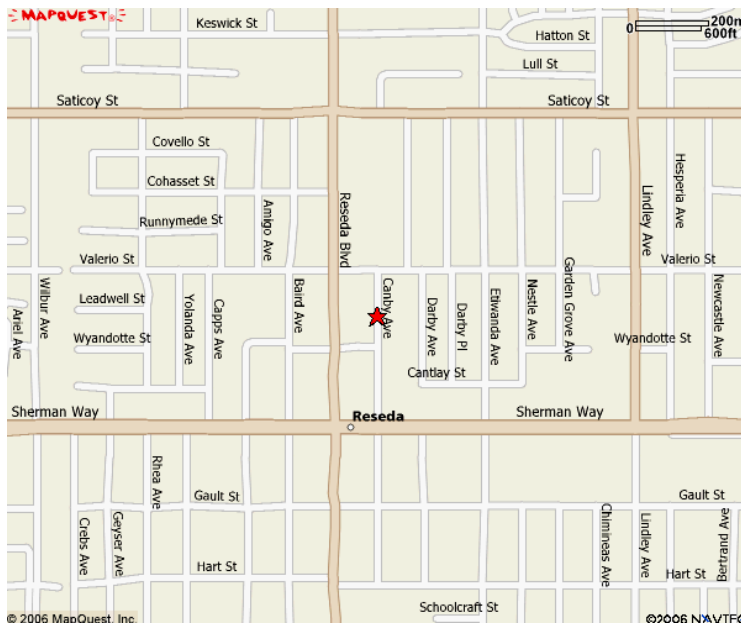

CALIFORNIA CENTRAL AREA 93

Conferencia Previa y Assablea de Servicio General A.A.
Sabado y Domingo 17 y 18 de marzo del 2007

Presentado por el Distrito 16
Almuerzo proveido

Inscripciones a las 8:30 a.m.
(Donación \$5)

American Legion Post 308
7338 Canby Ave.
Reseda, CA 91335

Autopista 118

Autopista 101

Adaptaciones:

Airtel Plaza Hotel: Empezando desde \$89.00
7277 Valjean Ave., Van Nuys, CA 91406. (818) 997-7676

Howard Jonson Express Inn: Empezando desde \$69.00
7432 Reseda Blvd., Reseda, CA 91335. (818) 344-0324

Hilton & Towers: Empezando desde \$109.00
6360 Canoga Ave., Woodland Hills, CA 91367. (818) 595-1000

Direcciones para el lugar:

A
u
t
o
p
i
s
t
a

4
0
5

Del Autopista 101:

- Salida en Reseda, al Norte.
- Derecha en Sherman Way.
- Izquierda en Canby Ave.

Del Autopista 118:

- Salida en Reseda Blvd, al Sur.
- Izquierda en Valerio St.
- Derecha en Canby Ave.

Del Autopista 405:

- Salida en Sherman Way, al Oeste.
- Derecha en Canby Ave.

Información:

Tamara L. 818-237-0486