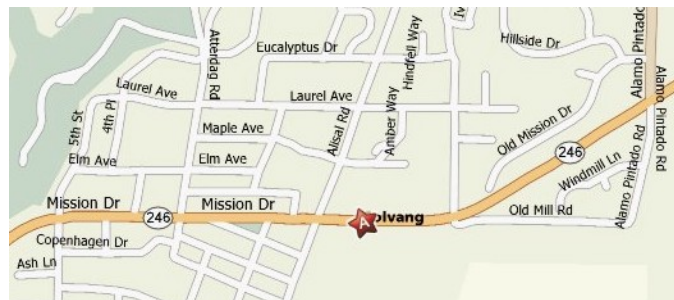

PARA INFORMACIÓN ADICIONAL CONTACTAR A: Dave W. (805) 688-2933

SOLVANG INN & COTTAGES

1518 Mission Drive
Solvang
(805) 688-4702 $102/noche

KRONBORG INN

1440 Mission Drive
Solvang
(805) 688-2383 $129/noche

MOTEL 6

333 McMurray Road
Buellton
(805)688-7797 $99.99/noche

Otros hoteles locales estan disponibles pero requieren estancia de dos noches.