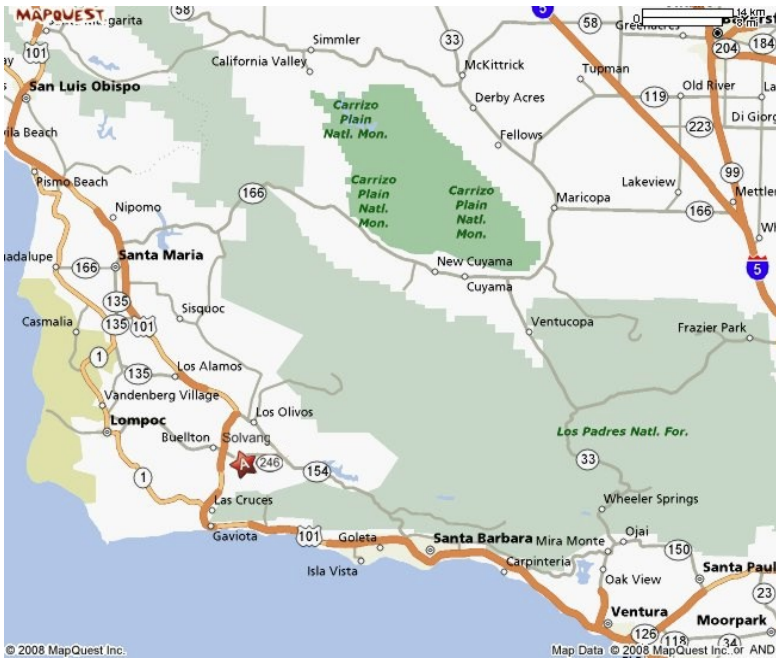

ÁREA 93 CALIFORNIA CENTRO

Asamblea de AA de Servicios Generales •

Domingo 17 de Agosto, 2008

Anfitriones: Distrito 52   La comida se servira en el local
Registración: 8:30am   (Donación sugerida $5.00)

SOLVANG VETERAN'S MEMORIAL HALL

1745 Mission Drive, Solvang 93463

DIRECCIONES:

Del Sur de Solvang:

Hwy 101 Norte, Hwy 154 Salir en #101B Derecha a San Marcos Pass 24 millas. Izquierda en Hwy 246 4.9 millas. Veteran's Memorial Hall a su derecha.

Ruta Alterna por la Costa: Hwy 101 Norte a salirse en #140A Hwy 246. Derecha 3.5 Millas a Veteran's Memorial Hall en su iza.

Del Norte de Solvang:

Hwy 101 Sur, Hwy 101 Sur salir en #140A Hwy 246. Izquierda 3.5 Millas a Veteran's Memorial Hall a su izquierda.