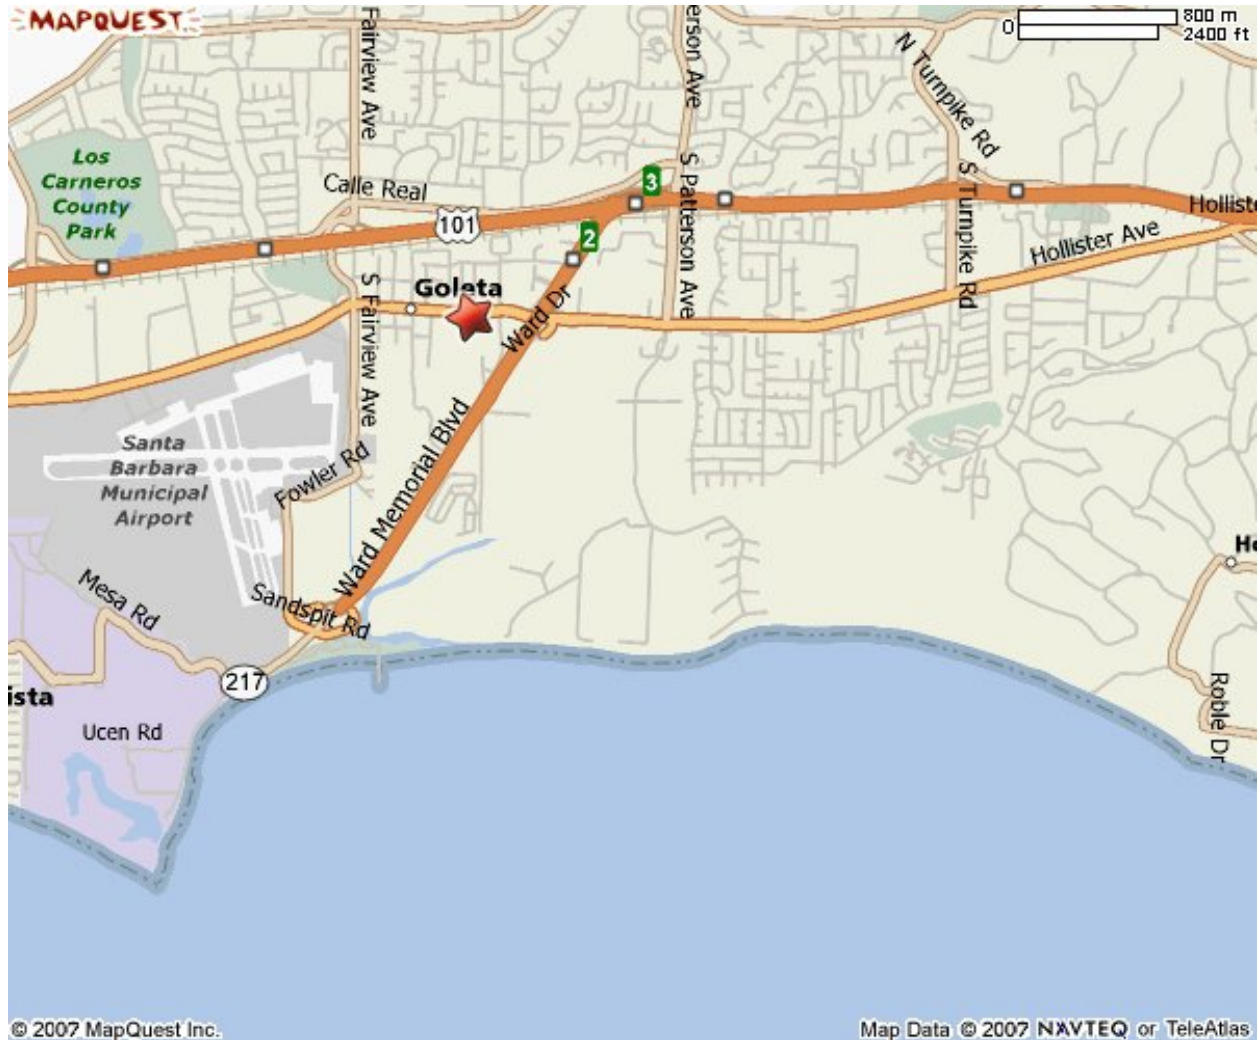

Central California Area Assembly

Of Alcoholics Anonymous – Area 93

PMB # 140

606 Alamo Pintado # 3

Solvang, CA 93463

www.aaarea93.org

REUNIÓN DEL COMITÉ DE ÁREA – Mapa para el local (revizar el calendario para fechas y horario)

Goleta Valley Community Center
5679 Hollister Avenue, Goleta, CA 93117

Sur de Santa Barbara:

Tomar el CA101  Norte

a Hwy 217  Sur (hacia el Aereopuerto & UCSB), salirse en Hollister Ave.

Voltear a la derecha a Community Center (al lado izquierdo)

De el Norte:

Tomar CA101  Sur a la salida Fairview.

Voltear a la derecha en S. Fairview a Hollister.

Voltear a la izquierda a Community Center (al lado derecho)